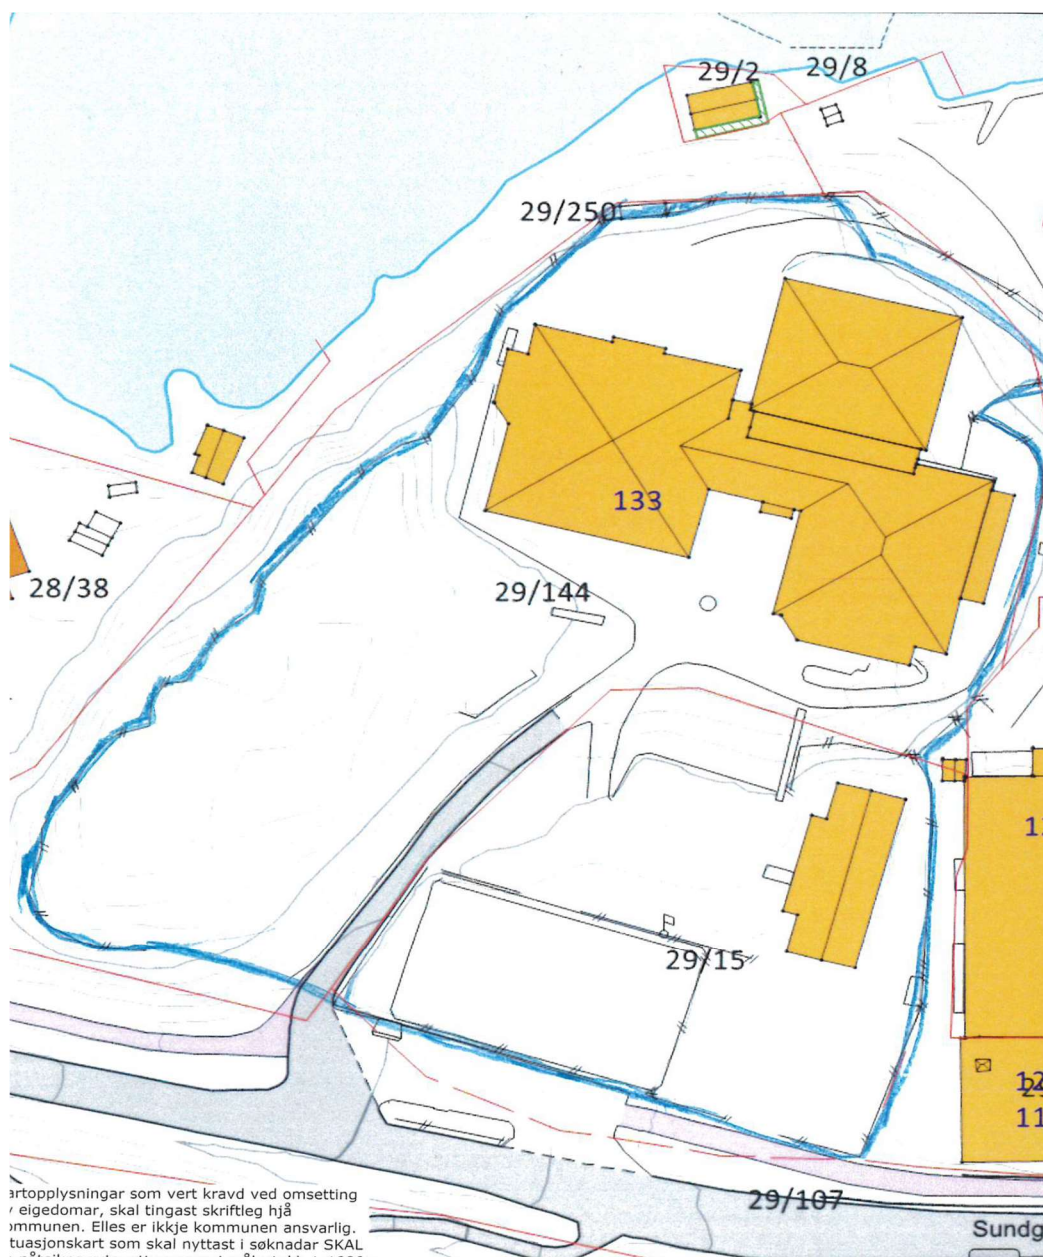

Skulen sitt område

Skulen sitt område er merka med blå strek. Elevar som går utanfor streken er utanfor skulen sitt skuleområde og såleis ikkje dekt av forsikringa skulen har, dersom noko skulle inntreffe. Unntak er dersom ein er på tur i skulen sitt regi.

Artopplysningar som vert kravd ved omsetting / eigedomar, skal tingast skriftleg hjå kommunen. Elles er ikkje kommunen ansvarlig. Tuasjonskart som skal nyttast i søknadar SKAL vera i målestokk 1:1000