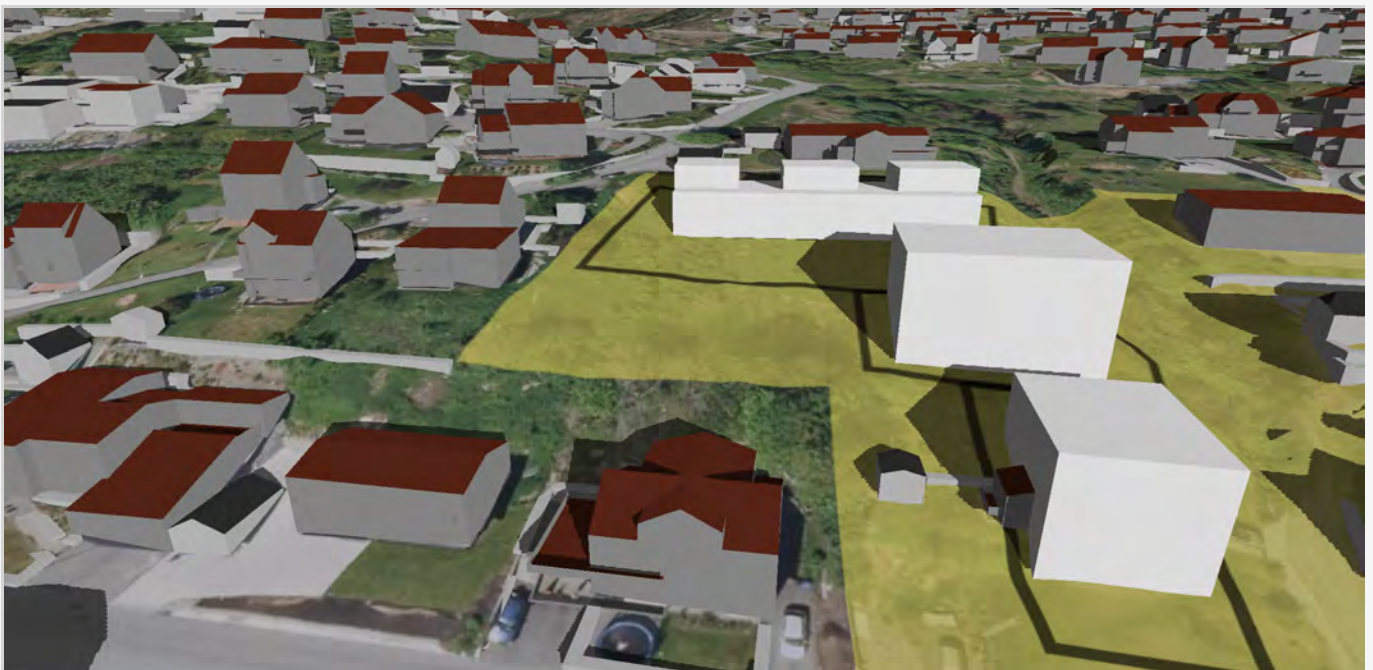

# LEIKEPLASS BERNTMARKA

20. mars, 9:00

(GMT +1:00) Stockholm, Copenhagen...

20. mars, 12:00

(GMT +1:00) Stockholm, Copenhagen...

20. mars, 15:00

(GMT +1:00) Stockholm, Copenhagen...

20. juni, 9:00