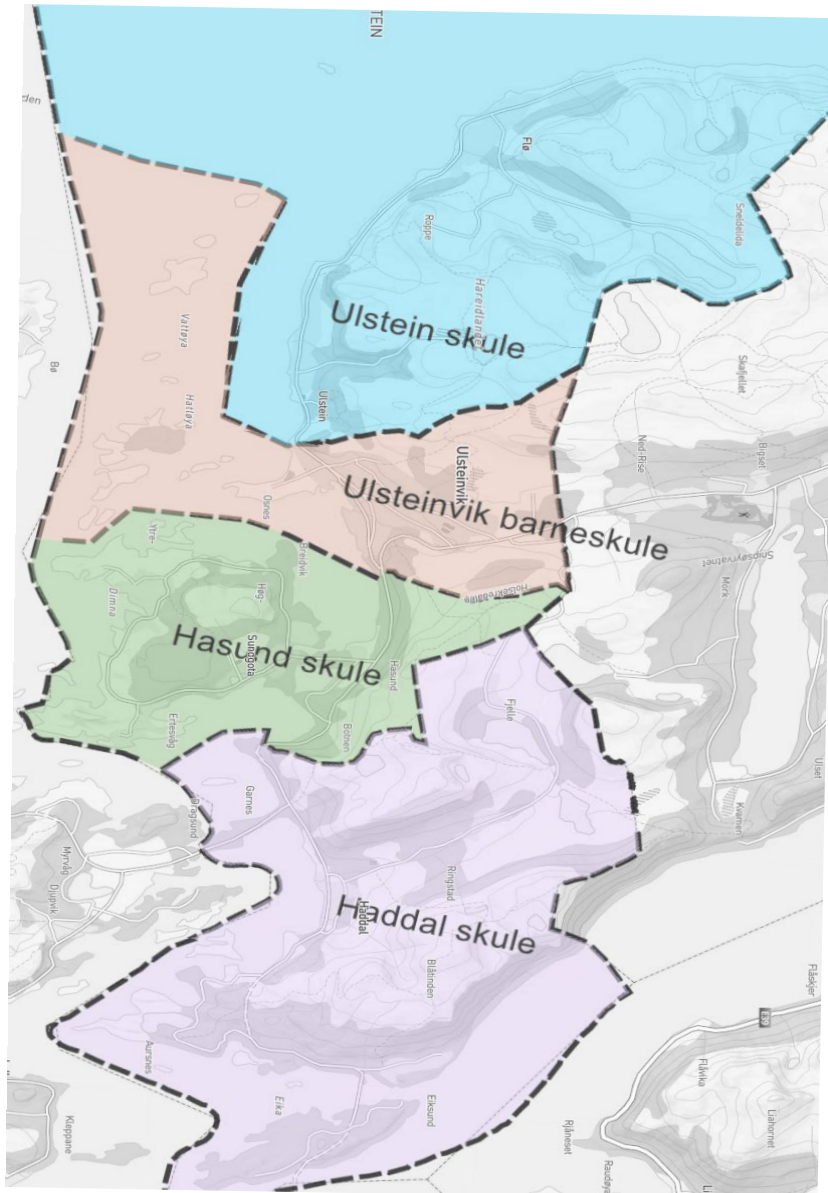

Ulstein skule:

Krinsen omfattar heile Flø, samt strekninga Gåsneset – Skeide. Grensa mot Ulsteinvik krins går mellom gardsnr. 6 og gardsnr. 7.

Ulsteinvik barneskule:

Sentrumskrinsen går frå Halseneset i vest, omfattar sentrum, byggefelta frå Bugarden til og med Varleite, Sauneset til Strandkrysset.

Kart over skulekrinsane i Ulstein kommune

Lenkjer:

[Forskrift om kringsgrenser:](#)

Vedtak i kommunestyret 27.06.2024:

[Forskrift om nærskule og skulekringsgrenser](#)